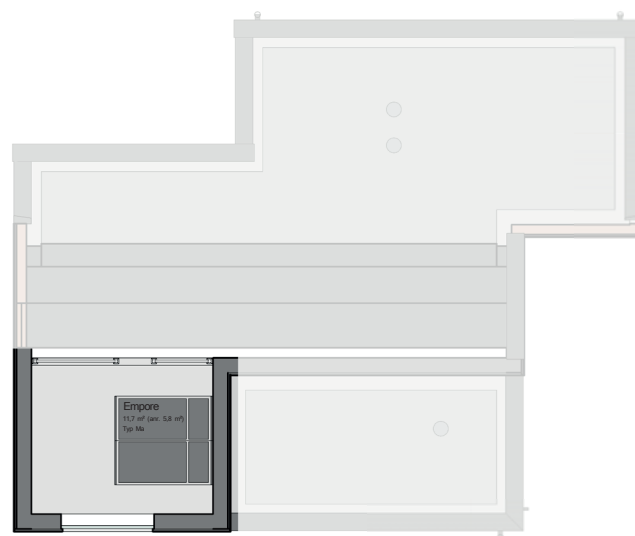

FERIENHAUS TYP M

- EG + Empore
- ca. 98 m² Wf.
- 4 Zimmer
- 6(+2) Betten
- 2 Bäder
- 1 Pkw-Stellplatz
- 2 Terrassen
- Sauna + Hot Tub
- Bio-Kamin

EG

Empore

Angaben vorbehaltlich Änderungen. Grundrisse mitunter gespiegelt.