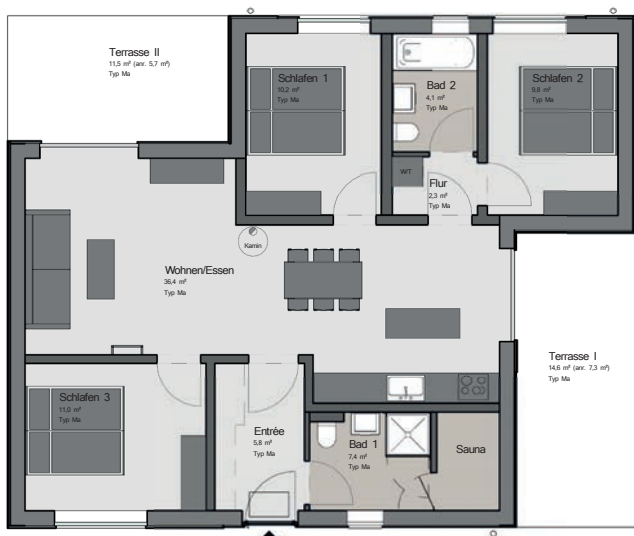

FERIENHAUS TYP M

- EG + Empore
- ca. 98 m² Wf.
- 4 Zimmer
- 6(+2) Betten
- 2 Bäder
- 1 Pkw-Stellplatz
- 2 Terrassen
- Sauna + Hot Tub
- Bio-Kamin

EG

Empore

Angaben vorbehaltlich Änderungen. Grundrisse mitunter gespiegelt.