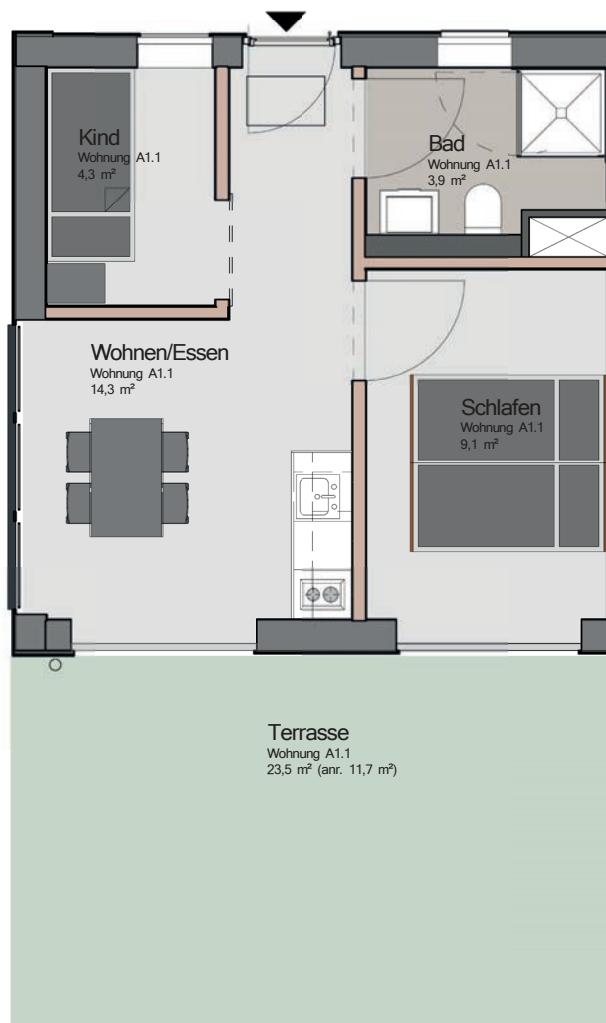

APPARTEMENT M+

- Erdgeschoss
- 37 - 43 m² Wohnfläche
- 2½ Zimmer
- 4 Betten
- 1 Bad
- 1 Pkw-Stellplatz
- Terrasse

Angaben vorbehaltlich Änderungen. Grundrisse mitunter gespiegelt.

Marissa GmbH ▪ Schodden Hof 3 ▪ 49459 Lembruch
Telefon: +49 5447 921010 ▪ E-Mail: rezeption@marissa-resort.de

MARISSA