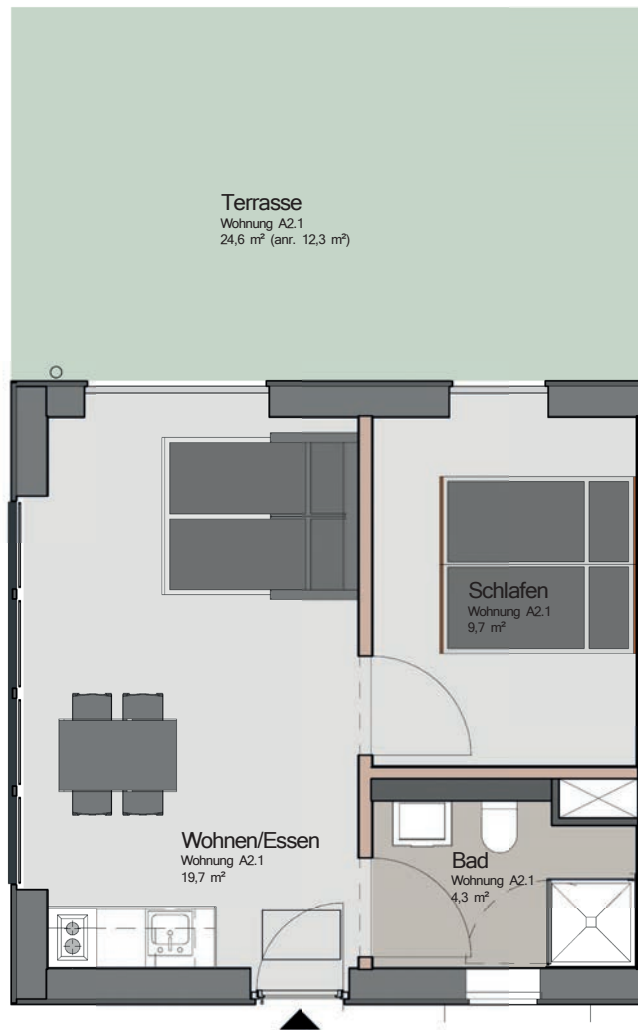

APPARTEMENT M

- Erdgeschoss
- 37 - 43 m² Wohnfläche
- 2 Zimmer
- 2(+2) Betten
- 1 Bad
- 1 Pkw-Stellplatz
- Terrasse

Angaben vorbehaltlich Änderungen. Grundrisse mitunter gespiegelt.

Marissa GmbH ▪ Schodden Hof 3 ▪ 49459 Lembruch
Telefon: +49 5447 921010 ▪ E-Mail: rezeption@marissa-resort.de

MARISSA