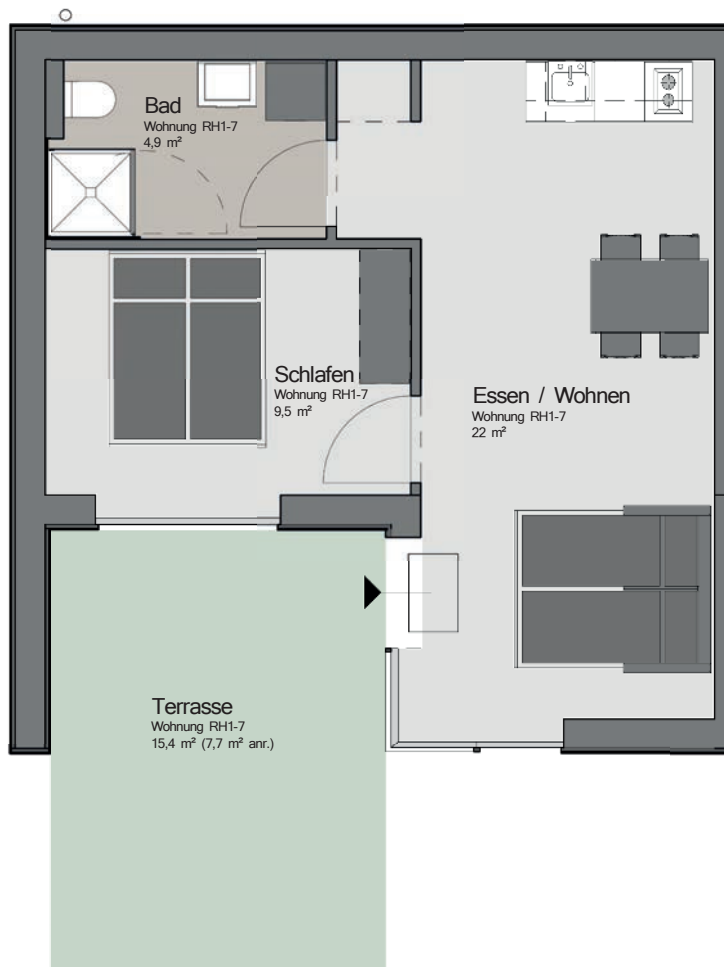

STRANDHAUS

- Erdgeschoss
- 39 m² Wohnfläche
- 2 Zimmer
- 2(+2) Betten
- 1 Bad
- 1 Pkw-Stellplatz
- Terrasse

Angaben vorbehaltlich Änderungen. Grundrisse mitunter gespiegelt.

Marissa GmbH ▪ Schodden Hof 3 ▪ 49459 Lembruch
Telefon: +49 5447 921010 ▪ E-Mail: rezeption@marissa-resort.de

MARISSA